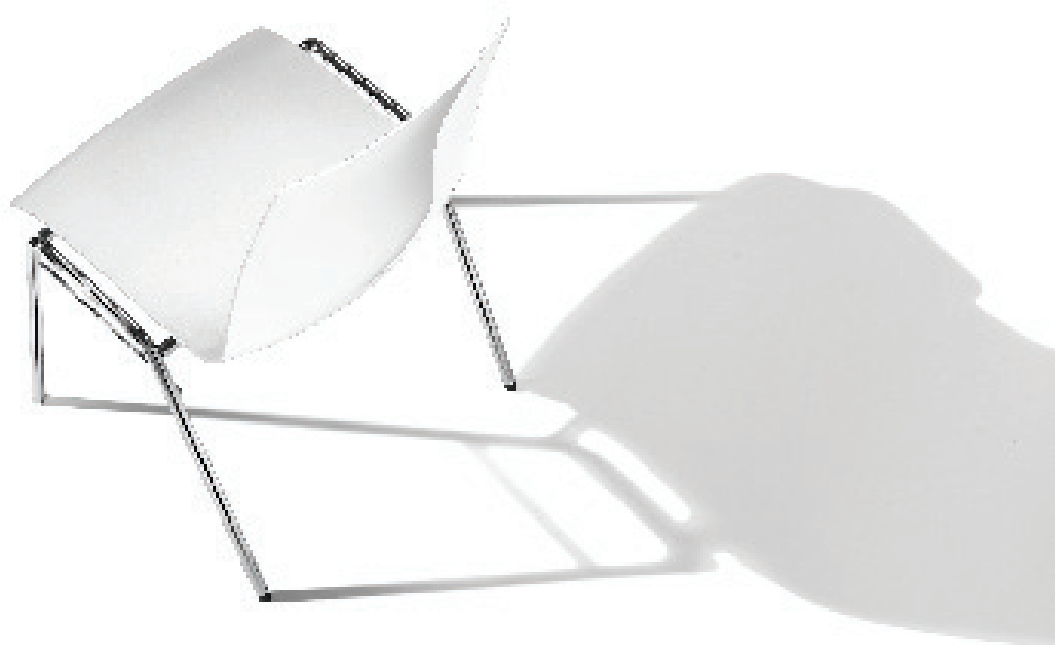

ATLANTA 456

ATLANTA 456

-
- 1 Schwarze Polypropylenschale | Gestell aus Stahlrohr, verchromt**
black polypropylene shell | frame made of steel tube, chrome-plated
 - 2 Signalrote Polypropylenschale | Gestell aus Stahlrohr, verchromt**
signal red polypropylene shell | frame made of steel tube, chrome-plated
 - 3 Weiße Polypropylenschale | Gestell aus Stahlrohr, verchromt**
white polypropylene shell | frame made of steel tube, chrome-plated

3

ATLANTA 456

atlanta 456 ist die junge Version des Stapelstuhl-Klassikers – frech, trendig, eben einfach anders. Blickfang ist die pflegeleichte, stoßfeste Polypropylen-Schale, die mit ihrer elegant geschwungenen Form, ihrer außergewöhnlichen Oberflächenkombination mit matter Vorderseite und hochglänzender Rückseite und nicht zuletzt mit einer großen Farbauswahl gleich mehrfach punktet.

atlanta 456 is the youthful version of the stacking chair classic – fresh, trendy, simply different. The easy-care, impact-resistant polypropylene shell is a genuine eye-catcher, impressing with its elegantly curved form, its unusual combination of matte front and high-gloss back finishes and last but not least with the wide range of colors available.

Signalrot
signal red

Schwarz
black

Weiß
white

Schale

Polypropylen

Vorderseite matt, Rückseite hochglänzend

Gestell

Rundstahlrohr