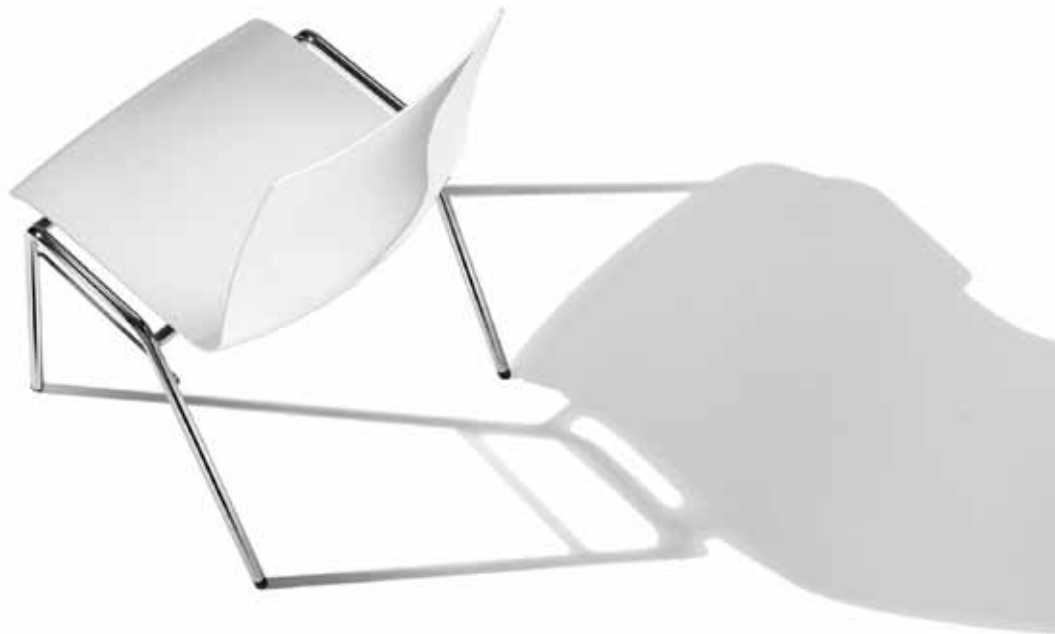

ATLANTA 456

ATLANTA 456

-
- 1 Schwarze Polypropylenschale | Gestell aus Stahlrohr, verchromt**
black polypropylene shell | frame made of steel tube, chrome-plated
 - 2 Signalrote Polypropylenschale | Gestell aus Stahlrohr, verchromt**
signal red polypropylene shell | frame made of steel tube, chrome-plated
 - 3 Weiße Polypropylenschale | Gestell aus Stahlrohr, verchromt**
white polypropylene shell | frame made of steel tube, chrome-plated

3

ATLANTA 456

atlanta 456 ist die junge Version des Stapelstuhl-Klassikers – frech, trendig, eben einfach anders. Blickfang ist die pflegeleichte, stoßfeste Polypropylen-Schale, die mit ihrer elegant geschwungenen Form, ihrer außergewöhnlichen Oberflächenkombination mit matter Vorderseite und hochglänzender Rückseite und nicht zuletzt mit einer großen Farbauswahl gleich mehrfach punktet.

atlanta 456 is the youthful version of the stacking chair classic – fresh, trendy, simply different. The easy-care, impact-resistant polypropylene shell is a genuine eye-catcher, impressing with its elegantly curved form, its unusual combination of matte front and high-gloss back finishes and last but not least with the wide range of colors available.

Signalrot
signal red

Schwarz
black

Weiß
white

Schale

Polypropylen

Vorderseite matt, Rückseite hochglänzend

Gestell

Rundstahlrohr