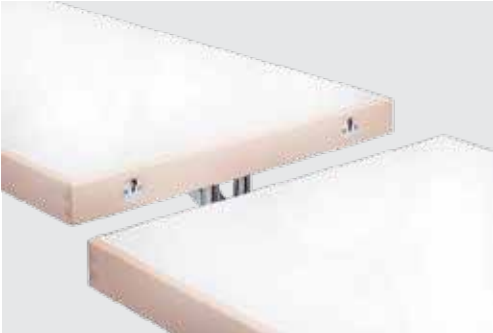

DELTA 100

DELTA 100

delta 105 | Tischplatte mit weißem HPL belegt | Kante Buche massiv |
Gestell verchromt · table top with black HPL cover | solid beech edge |
chrome-plated frame

DELTA 100

Die KlappTischserie delta 100 verfügt über ein stabiles Doppelsäulen-Gestell aus Stahlrohr bzw. Buche massiv. Der patentierte Klappbeschlag delta 100 bietet mit seinem KräfteDreieck dauerhaften spiefreien Stand auch bei intensivem Einsatz. Verschiedene Gestellformen, Kantenprofile und diverse Plattenfarben stehen zur Auswahl.

The folding table series delta 100 is characterized by a solid frame with two pillars made of steel tube or solid beech. The patented delta 100 hinge, with its triangle of forces, provides a rock-solid platform with no play even when subjected to heavy use. Numerous edge profiles and a diverse selection of table top inserts are available.

The tables of the delta line are available in numerous colors, decors, materials and finishings.

DELTA 105**Tischhöhe**

740 - 750 mm

GestellRundstahlrohr verchromt | polyamidbeschichtet
gemäß Hauskollektion**Tischplatte**Spanplatte | Tischlerplatte mit Spandeck
Lack | Beize | Furnier | HPL gemäß Hauskollektion**Tischkante**ABS-Kante | Buche massiv
Lack | Beize | Furnier gemäß Hauskollektion**Klappbeschlag**

Einhängeplatten
intermediate table tops

Verbindung Einhängeplatten
connection of intermediate table tops

Klappbeschlag mit automatisch hochfahrendem Stapelklotz
hinge element with automatically upwards moving bearing block