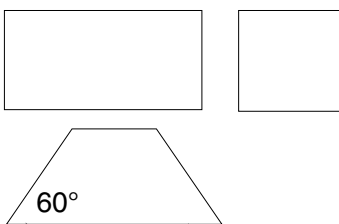

The tables of the delta line are available in numerous colors, decors, materials and finishings.

DELTA 105**Tischhöhe**

740 - 750 mm

GestellRundstahlrohr verchromt | polyamidbeschichtet
gemäß Hauskollektion**Tischplatte**Spanplatte | Tischlerplatte mit Spandeck
Lack | Beize | Furnier | HPL gemäß Hauskollektion**Tischkante**ABS-Kante | Buche massiv
Lack | Beize | Furnier gemäß Hauskollektion**Klappbeschlag**

Ein Aufriss des Kantenaufbaus befindet sich auf Seite 273.

A layout of the edge configuration is presented on page 273.

GRÖSSEN . SIZES

rechteckig

rectangular

1400 - 1800 mm x 450 mm

1200 - 2000 mm x 600 mm

1200 - 2000 mm x 700 mm

1200 - 2000 mm x 800 mm

1200 - 2000 mm x 900 mm

Die Tischgrößen sind von
den Kanten abhängig.Table sizes depend on
the edges.

262

285

279

291

Einhängeplatten
intermediate table tops

Verbindung Einhängeplatten
connection of intermediate table tops

Klappbeschlag mit automatisch hochfahrendem Stapelklotz
hinge element with automatically upwards moving bearing block